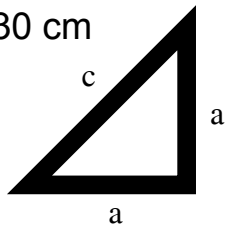

zu vermieten

für Feste und Jubiläen in
Kirchgemeinden und Pfarreien

Kirchturm- KUGELBAHN

Ein packendes Spielgerät für Menschen ab 3 Jahren.

Höhe: 4,5 m

Gewicht: 120 Kg (aufgeteilt in drei Teile)

Mietkosten für Gebrauch:

250 Franken (halber oder ganzer Tag)

350 Franken (Wochenende)

Transport-Volumen:

3 Elemente mit einer Standfläche von je

a) 95 cm und c) 130 cm

und einer Maximalhöhe von 195 cm

Zum Transport sind zwei kräftige Personen erforderlich,
zur Montage und Aufrichtung 3 Personen.

Abhol- und Rückgabe-Standort:

Hirschengraben 50, 8001 Zürich